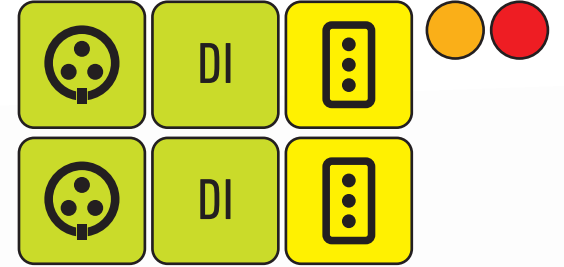

VOCE CORISTA

BATTERIA

TASTIERE

CHITARRA

VOCE SOLISTA

BASSO

# CIPO SUGAR BAND

LINE-UP 6 ELEMENTI

CHI	COSA	CANALI OUTPUT	SORGENTE SEGNALE	SEND MODE	PUNTI ALIMENTAZIONE	MONITOR
CIPO	VOCE SOLISTA	1	SHURE SM 58	XLR		2
JIMMY	BATTERIA	9	BASS DRUM SNARE CHARLESTONE SMALL TOM MEDIUM TOM FLOOR TOM LEFT CYMBALS RIGHT CYMBALS MIXER/SEQUENCE	MIC. MIC. MIC. MIC. MIC. MIC. MIC. MIC. XLR	2	1
FERRO	BASSO	1	MARK BASS PREAMP TA 501	XLR	2	1
MARCOS	CHITARRA	1	FENDER AMP HOT ROAD DELUXE	MIC.	2	1
JACK	TASTIERE	4	CRUMAR MOJO KEYBOARD (L/R) PC MAC BOOK (LEFT/RIGHT)	XLR+XLR DI+DI	2	1 +1 OPTIONAL
PATTY	VOCE CORISTA	1	SHURE BETA 58	XLR		1