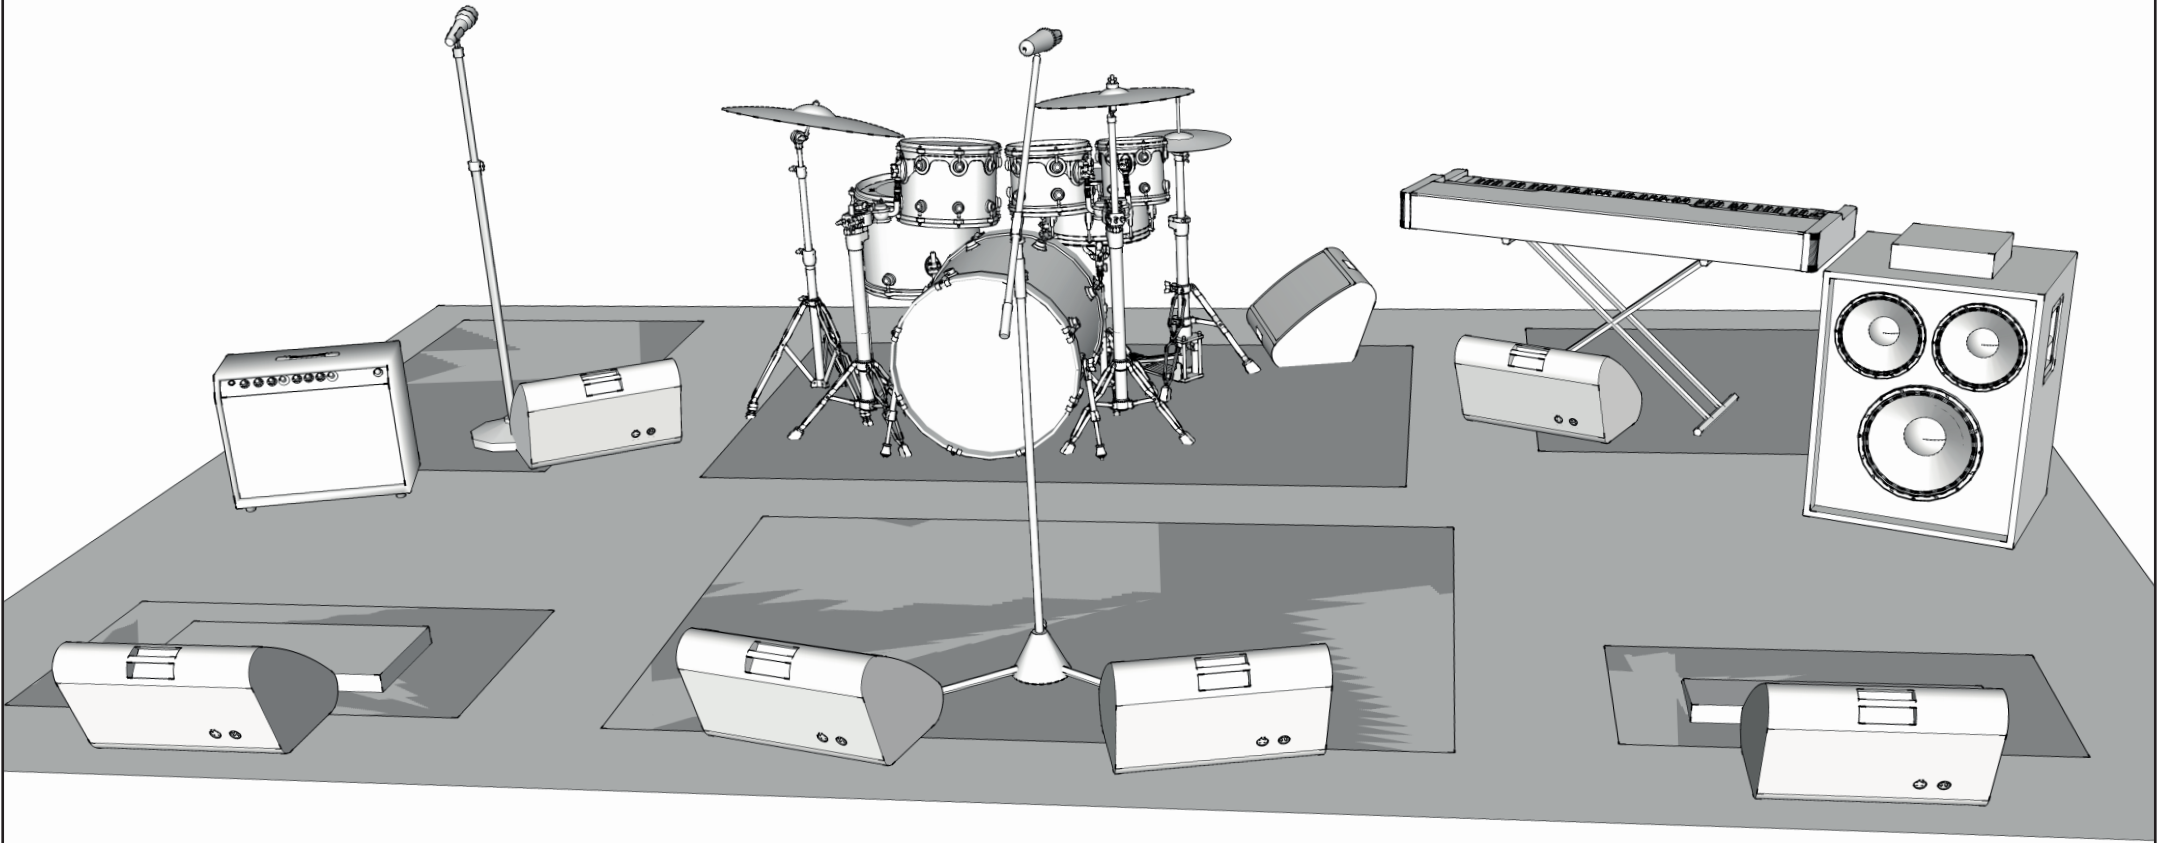

VOCE CORISTA

BATTERIA

TASTIERE

CHITARRA

VOCE SOLISTA

BASSO

# CIPO SUGAR BAND

LINE-UP 6 ELEMENTI

CHI	COSA	CANALI OUTPUT	SORGENTE SEGNALE	SEND MODE	PUNTI ALIMENTAZIONE	MONITOR
CIPO	VOCE SOLISTA	1	SHURE SM 58	XLR		2
JIMMY	BATTERIA	9	BASS DRUM SNARE CHARLESTONE SMALL TOM MEDIUM TOM FLOOR TOM LEFT CYMBALS RIGHT CYMBALS MIXER/SEQUENCE	MIC. MIC. MIC. MIC. MIC. MIC. MIC. MIC. XLR	2	1
FERRO	BASSO	1	MARK BASS PREAMP TA 501	XLR	2	1
MARCOS	CHITARRA	1	FENDER AMP HOT ROAD DELUXE	MIC.	2	1
JACK	TASTIERE	4	CRUMAR MOJO KEYBOARD (L/R) PC MAC BOOK (LEFT/RIGHT)	XLR+XLR DI+DI	2	1 +1 OPTIONAL
PATTY	VOCE CORISTA	1	SHURE BETA 58	XLR		1